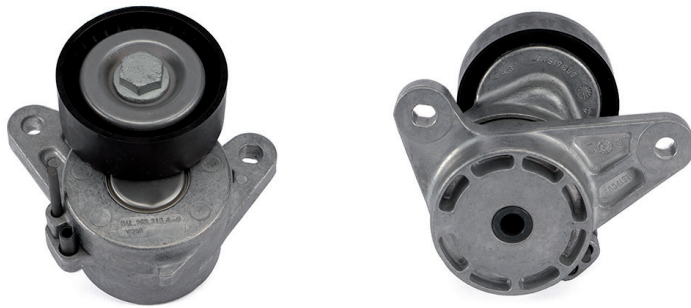

# Product Information

INA P0002, 08.2019

Tensioning arm | Spannarm | Bras tendeur | Braccio tenditore |  
Braço tensor | Napinacz

Option A | Variante A | Version A | Variante A | Variante A | Wariant A

Option B | Variante B | Version B | Variante B | Variante B | Wariant B

Part number | Artikelnummer | Référence | N° de artículo |  
Numero articolo | Numer części

**534 0552 10**

Models | Modelle | Modèles | Modelos | Modelli | Modele

Audi: A1, A3, A4, A5, A6, Q5

Seat: Ateca, Leon