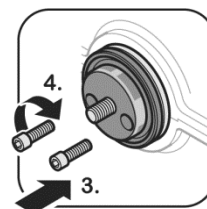

D 4204 T/T2

224DT

**394.011**

Citroen | Peugeot

Tool 0188-AK1 | 0188-AK2Z

01/02

03/16

Das Original