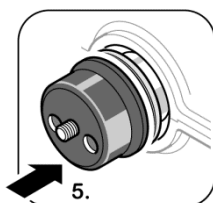

D 4204 T/T2

224DT

**394.011**

Citroen | Peugeot

Tool 0188-AK1 | 0188-AK2Z

01/02

03/16

Das Original