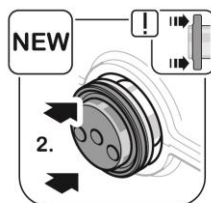

D 4204 T/T2

224DT

**394.011**

Citroen | Peugeot

Tool 0188-AK1 | 0188-AK2Z

01/02

03/16

Das Original