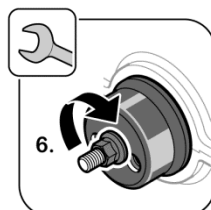

D 4204 T/T2

224DT

**394.011**

Citroen | Peugeot

Tool 0188-AK1 | 0188-AK2Z

01/02

03/16

Das Original