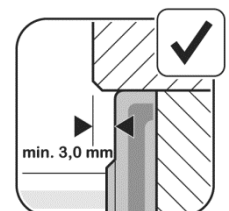

D 4204 T/T2

224DT

394.011

Citroen | Peugeot

Werkzeug 0188-AK1 | 0188-AK2Z

01/02

03/16

Das Original