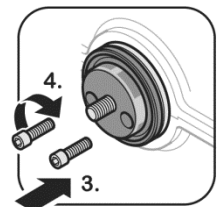

D 4204 T/T2

224DT

394.011

Citroen | Peugeot

Werkzeug 0188-AK1 | 0188-AK2Z

01/02

03/16

Das Original