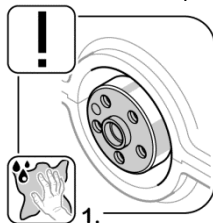

D 4204 T/T2

224DT

394.011

Citroen | Peugeot

Werkzeug 0188-AK1 | 0188-AK2Z

01/02

03/16

Das Original