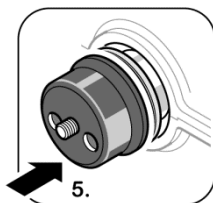

D 4204 T/T2

224DT

394.011

Citroen | Peugeot

Werkzeug 0188-AK1 | 0188-AK2Z

01/02

03/16

Das Original