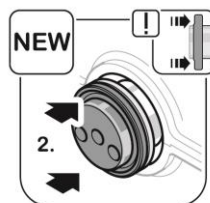

D 4204 T/T2

224DT

394.011

Citroen | Peugeot

Werkzeug 0188-AK1 | 0188-AK2Z

01/02

03/16

Das Original